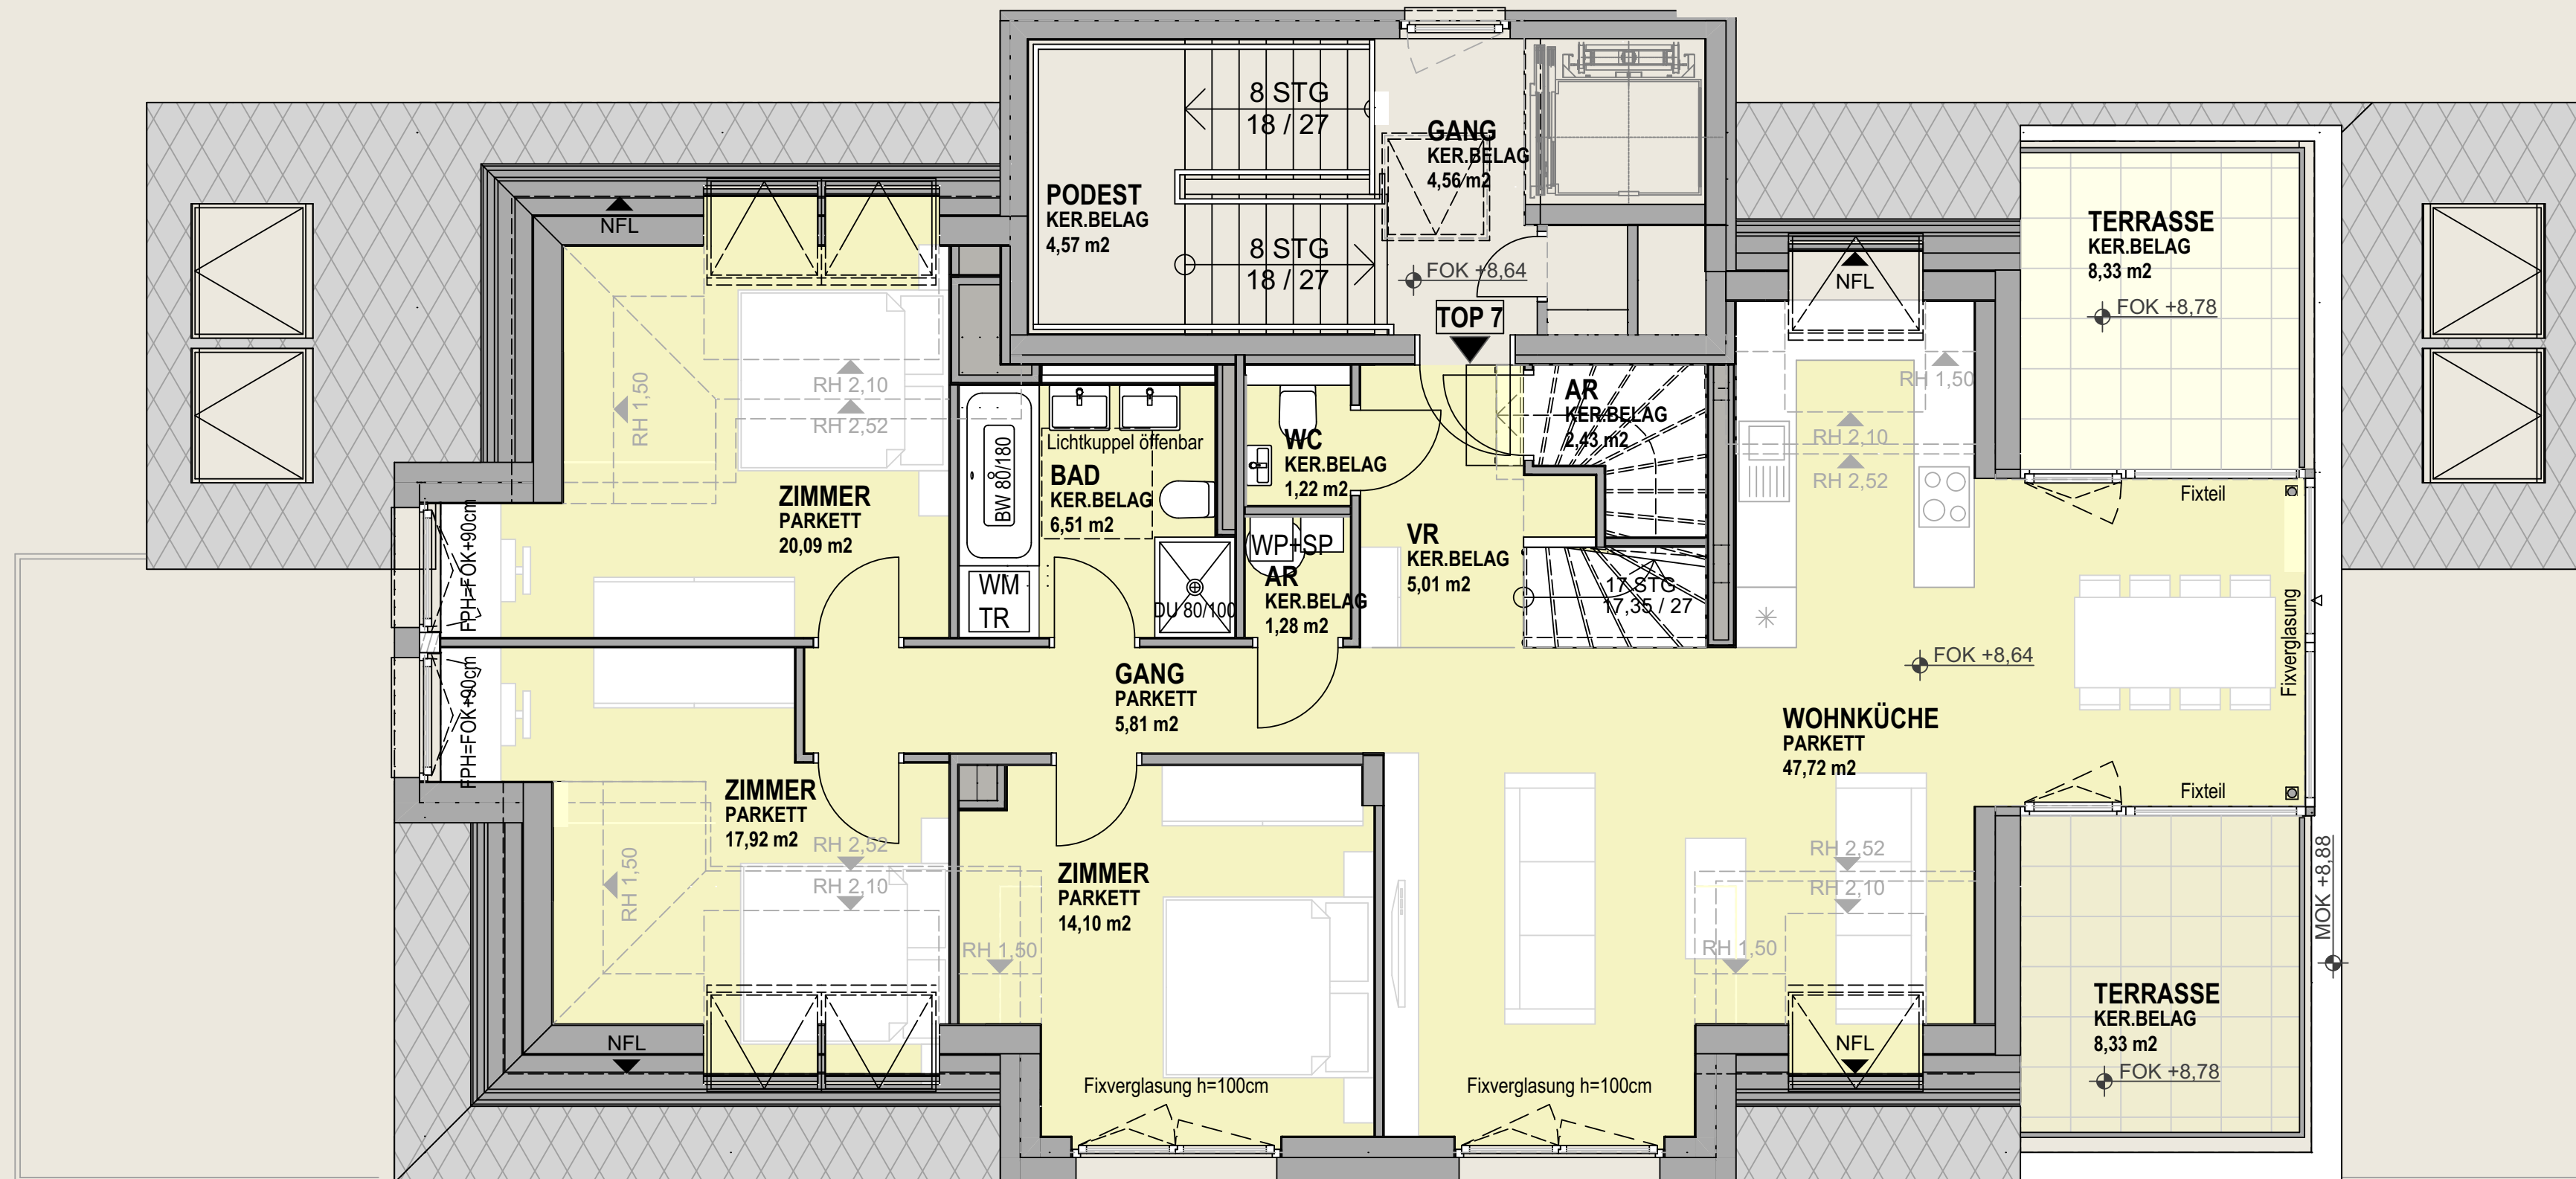

# Apartment

Version 1

# 7

BUCHFINKWEG 1, 1170 WIEN

TOP 7 - V1

NFL 123,56 m<sup>2</sup>

Terrasse 70,52 m<sup>2</sup>

ER 2,25 m<sup>2</sup>

STAND 18.07.2023

# Apartment

Version 2