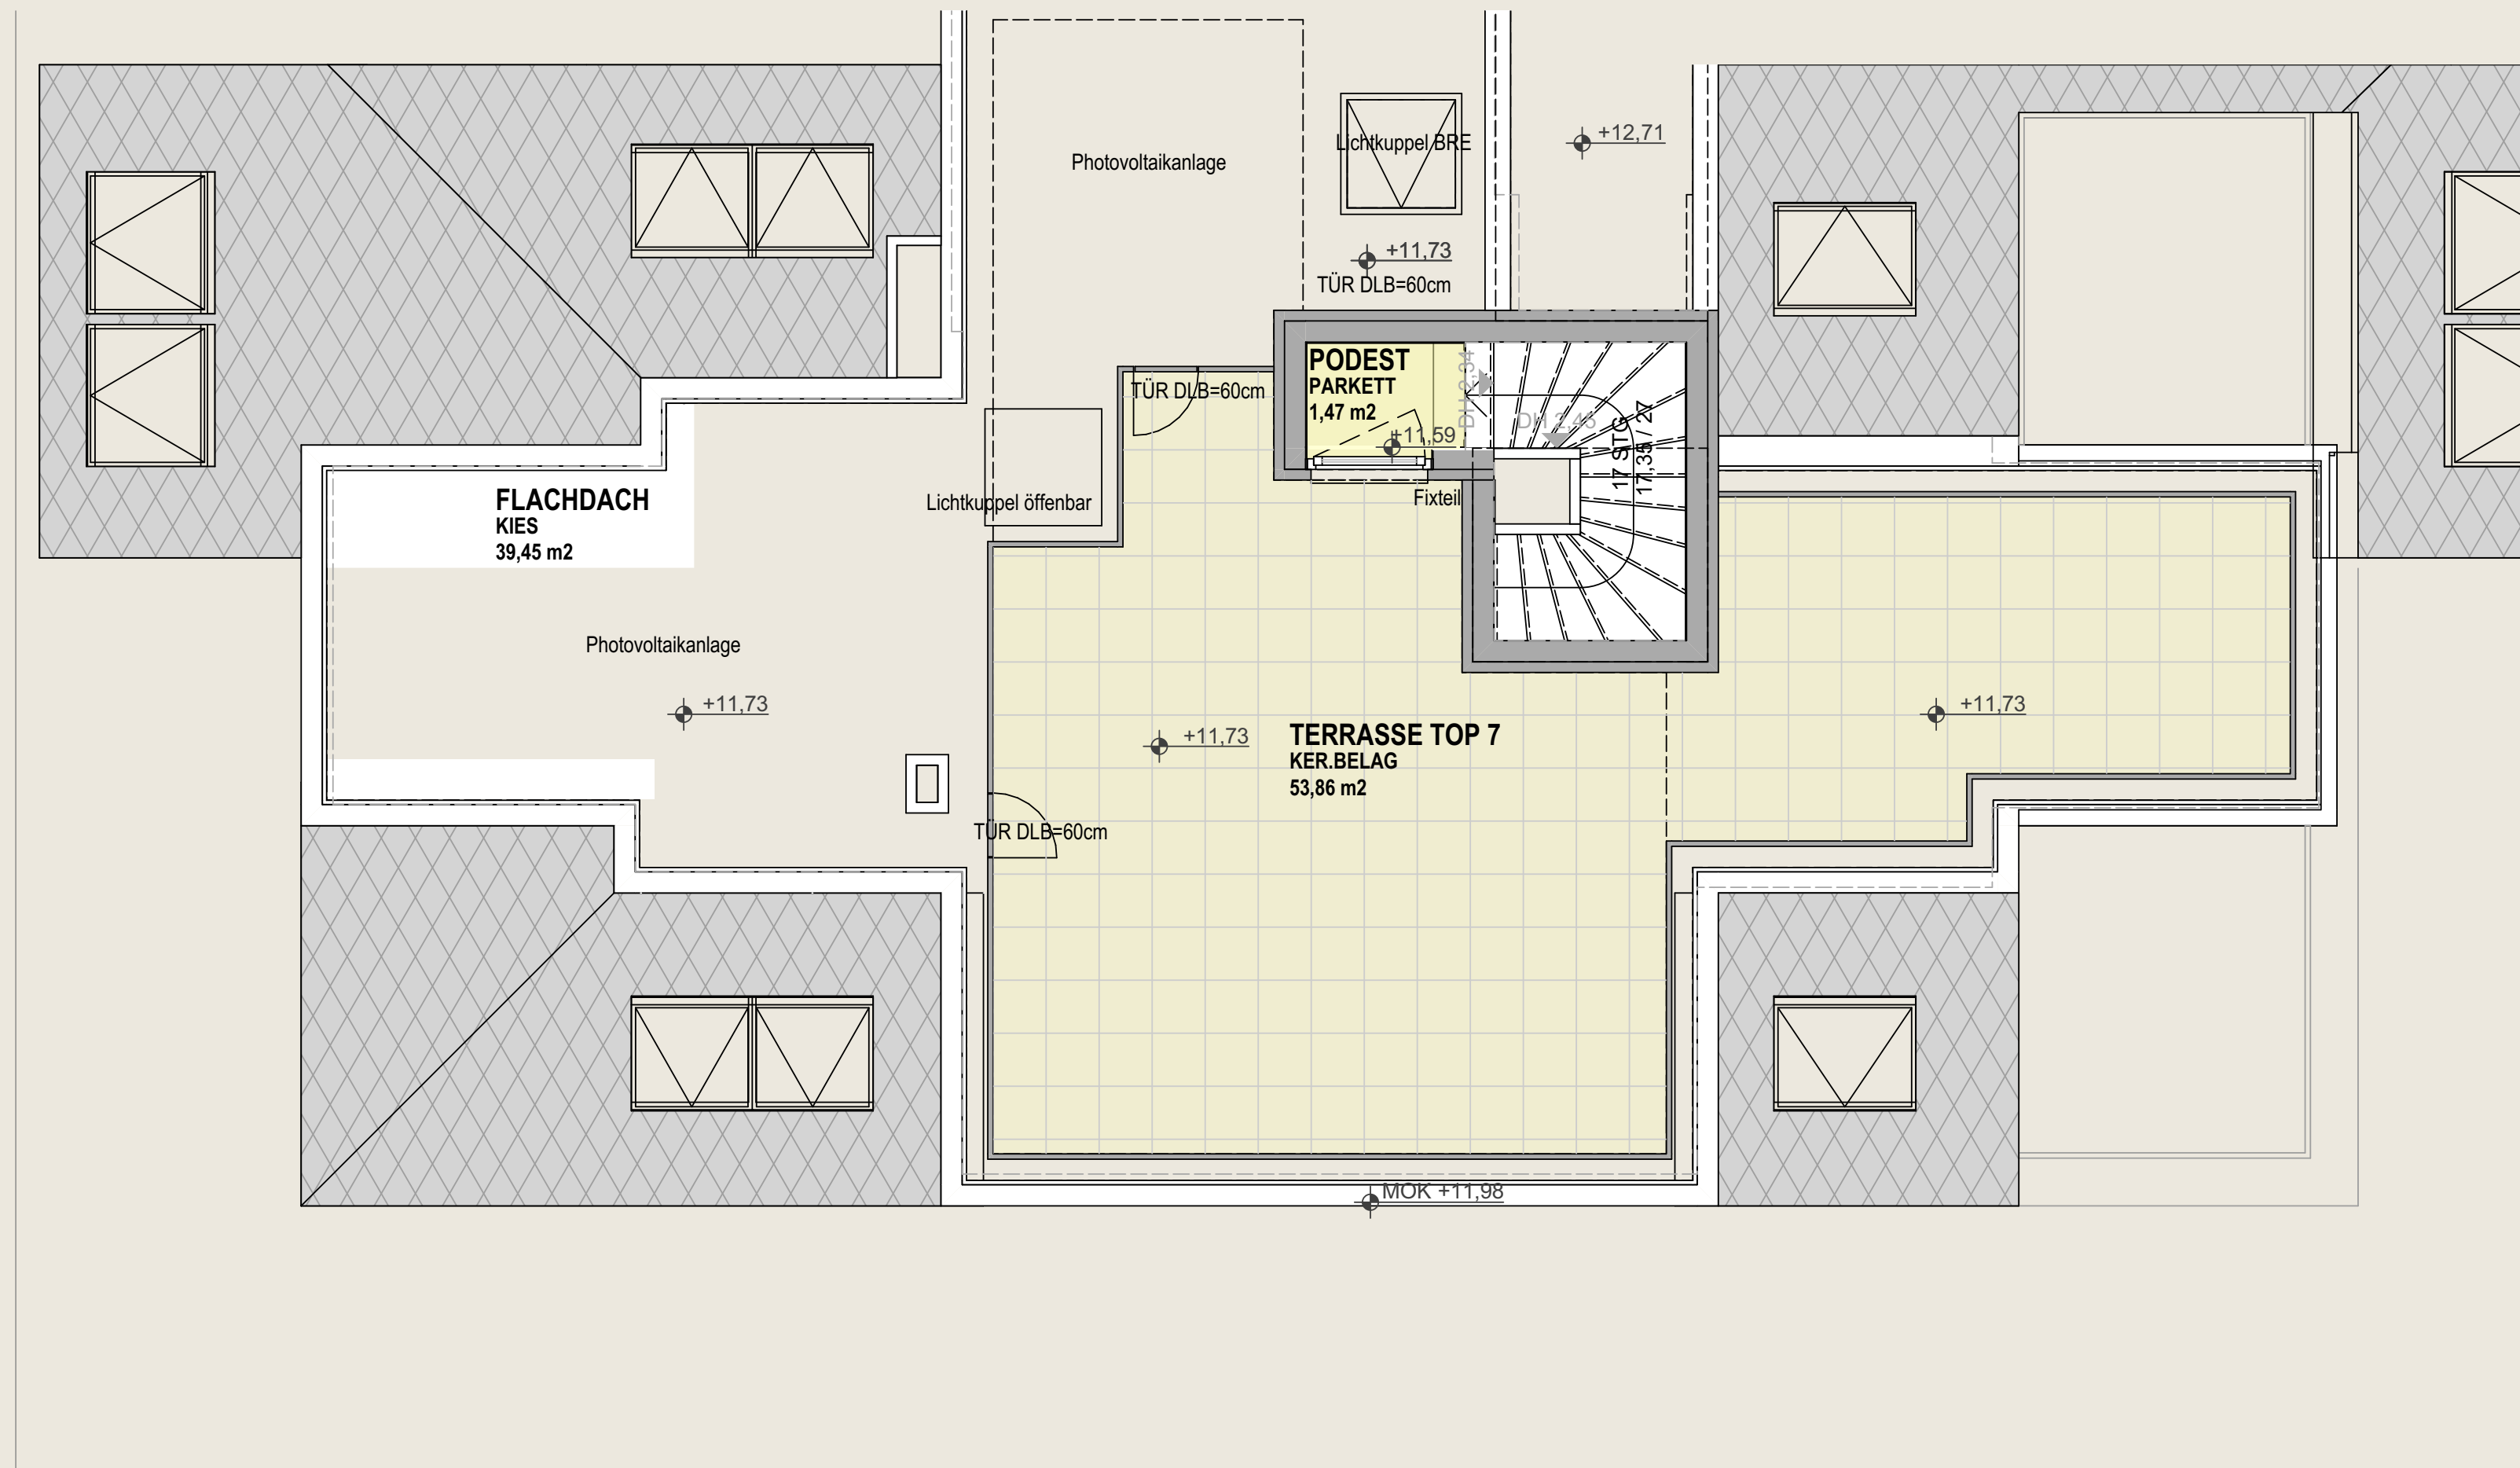

Apartment 7

Dachterrasse

BUCHFINKWEG 1, 1170 WIEN

TOP 7 - DACHTERRASSE

STAND

18.07.2023