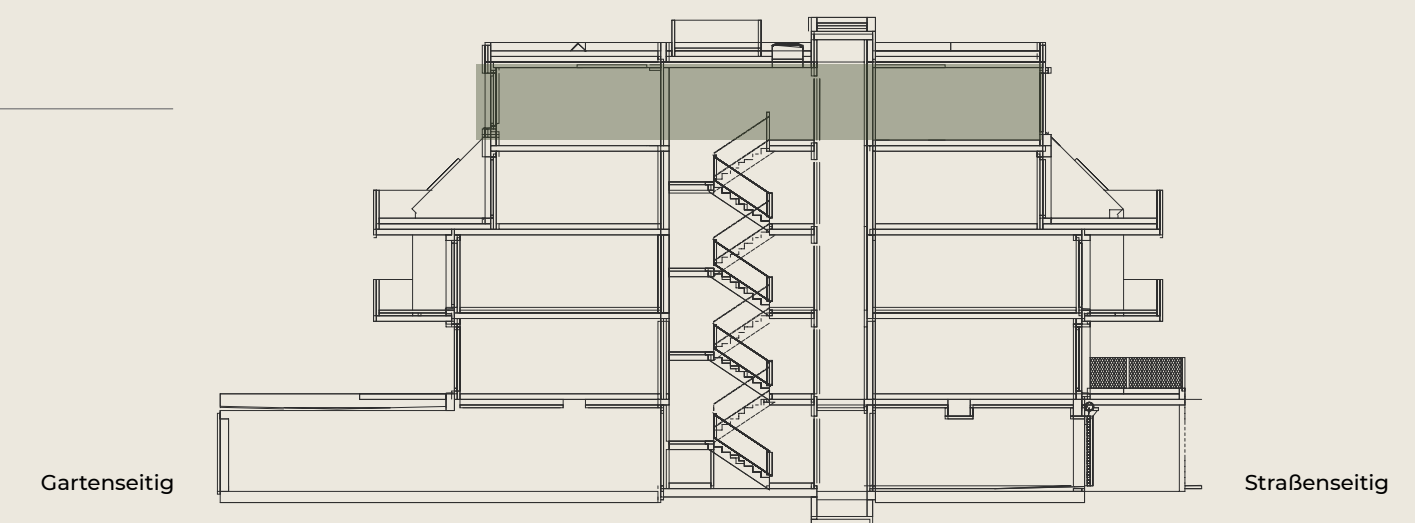

# 7

BUCHFINKWEG 1, 1170 WIEN

TOP 7 - V1

NFL 123,56 m<sup>2</sup>

Terrasse 70,52 m<sup>2</sup>

ER 2,25 m<sup>2</sup>

STAND 18.07.2023