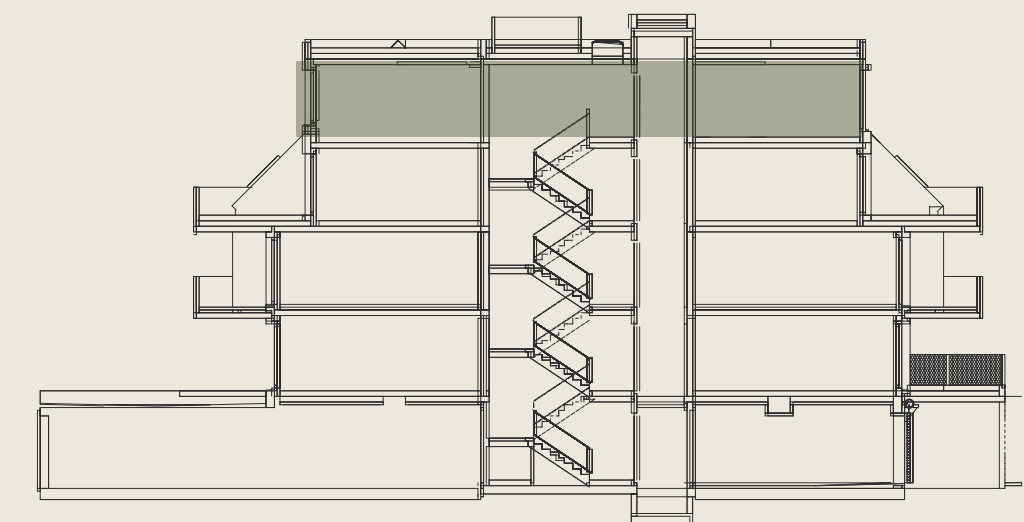

# 7

BUCHFINKWEG 1, 1170 WIEN

TOP 7 - V2

NFL 123,79 m<sup>2</sup>

Terrasse 70,52 m<sup>2</sup>

ER 2,25 m<sup>2</sup>

STAND 18.07.2023

Gartenseitig