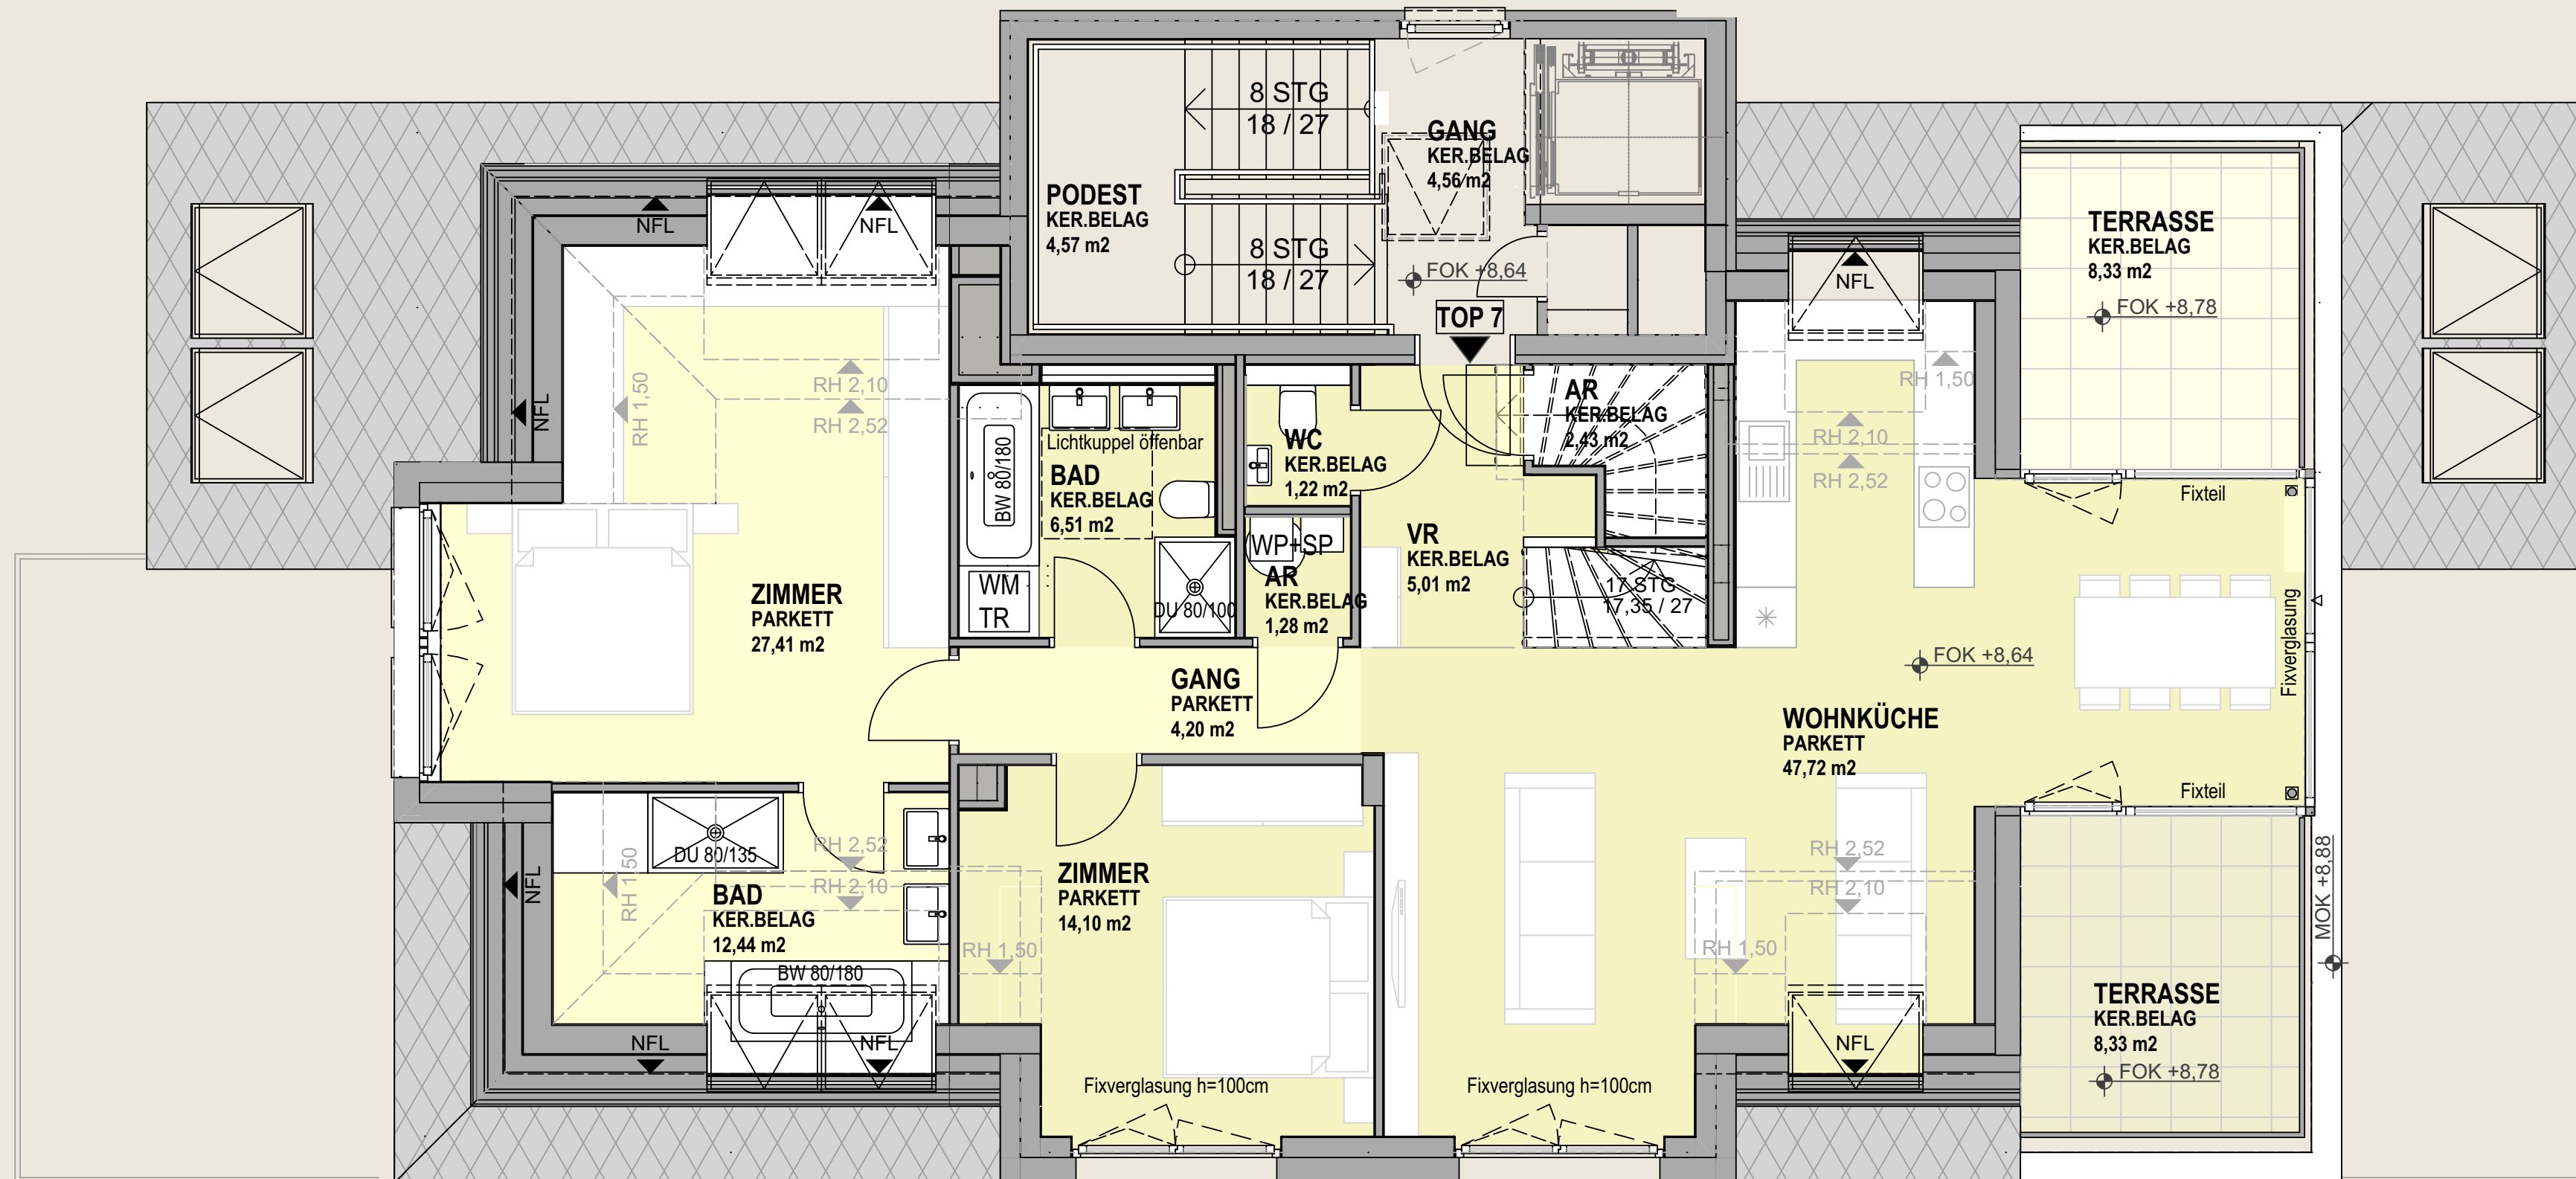

Apartment

Version 2

7